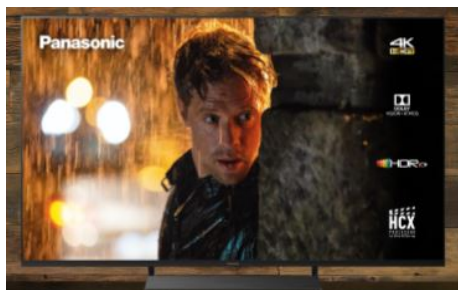

# Panasonic UHD TX58GX800E

Artikelcode : PATX58GX800E

Panasonic TX-58GX800E. Beeldschermdiagonaal: 147,3 cm (58"), Resolutie: 3840 x 2160 Pixels, HD type: 4K Ultra HD, Display technologie: LCD, Beeldscherm vorm: Flat, LED backlight-type: Edge-LED. Smart TV. Motion interpolation technologie: BMR IFC 1600 Hz, Beeldverhouding: 16:9. Formaat digitaal signaal: DVB-C,DVB-S2,DVB-T,DVB-T2. Wi-Fi, Ethernet LAN. Kleur van het product: Zwart

## Kenmerken

<b>Beeldschermdiagonaal:</b>	58 "
<b>HD type:</b>	4K Ultra HD
<b>3D:</b>	Nee
<b>Resolutie:</b>	3840 x 2160 Pixels
<b>Hoge frequentie bewegings snelheid:</b>	50 Hz
<b>LED backlight-type:</b>	Edge-LED
<b>Beeldscherm vorm:</b>	Flat
<b>Beeldverhouding:</b>	16:9
<b>Motion interpolation technologie:</b>	BMR IFC 1600 Hz
<b>Marketingnaam dynamische contrastratio:</b>	Brilliant Contrast
<b>Schermdiаметer in centimeters:</b>	146 cm
<b>Soort tuner:</b>	Analoog & digitaal
<b>Formaat digitaal signaal:</b>	DVB-C,DVB-S2,DVB-T,DVB-T2
<b>Internet TV:</b>	Ja
<b>Screen mirroring:</b>	Ja
<b>Hybrid Broadcast Broadband TV (HbbTV):</b>	Ja
<b>Smart modes:</b>	Bioscoop, Aanpasbaar, Dynamisch, Spel, Normaal, Sporten, True Cinema